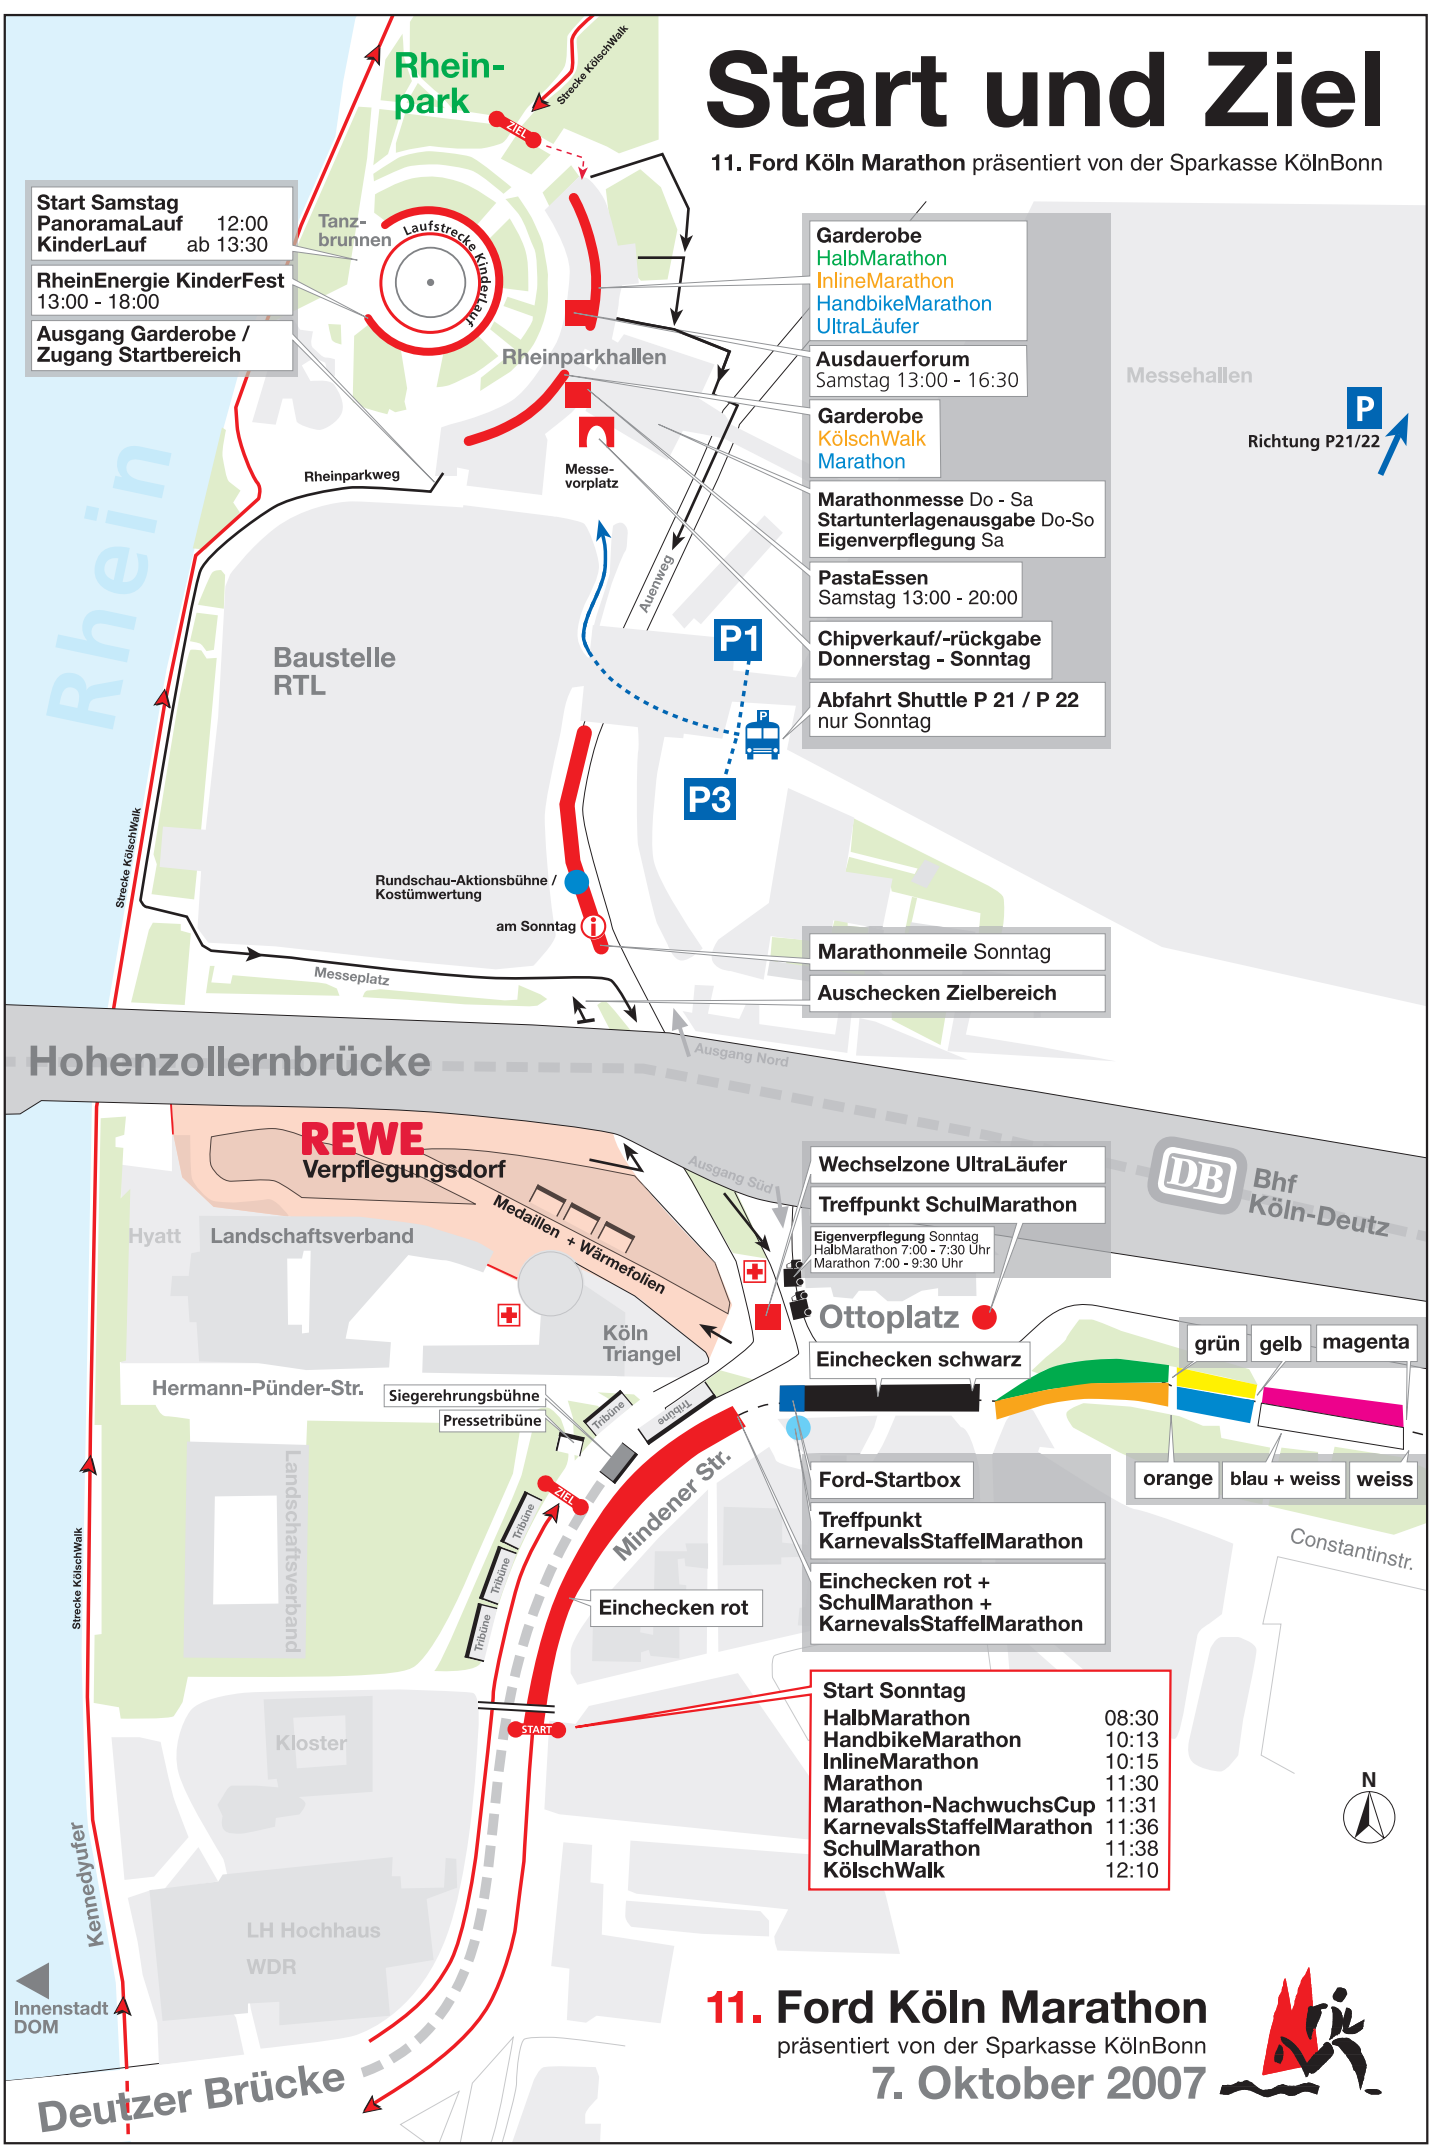

Start und Ziel

11. Ford Köln Marathon präsentiert von der Sparkasse KölnBonn

Start Samstag
PanoramaLauf 12:00
KinderLauf ab 13:30
RheinEnergie KinderFest
 13:00 - 18:00
Ausgang Garderobe /
Zugang Startbereich

PastaEssen
 Samstag 13:00 - 20:00

Chipverkauf/-rückgabe
Donnerstag - Sonntag

Abfahrt Shuttle P 21 / P 22
 nur Sonntag

Marathonmeile Sonntag
Auschecken Zielbereich

Wechselzone UltraLäufer
Treffpunkt SchulMarathon
 Eigenverpflegung Sonntag
 HalbMarathon 7:00 - 7:30 Uhr
 Marathon 7:00 - 9:30 Uhr

Ottoplatz
Einchecken schwarz

Ford-Startbox
Treffpunkt
KarnevalsStaffelMarathon

Einchecken rot +
SchulMarathon +
KarnevalsStaffelMarathon

Start Sonntag	
HalbMarathon	08:30
HandbikeMarathon	10:13
InlineMarathon	10:15
Marathon	11:30
Marathon-NachwuchsCup	11:31
KarnevalsStaffelMarathon	11:36
SchulMarathon	11:38
KölschWalk	12:10

Messehallen
 Richtung P21/22

11. Ford Köln Marathon
 präsentiert von der Sparkasse KölnBonn
7. Oktober 2007